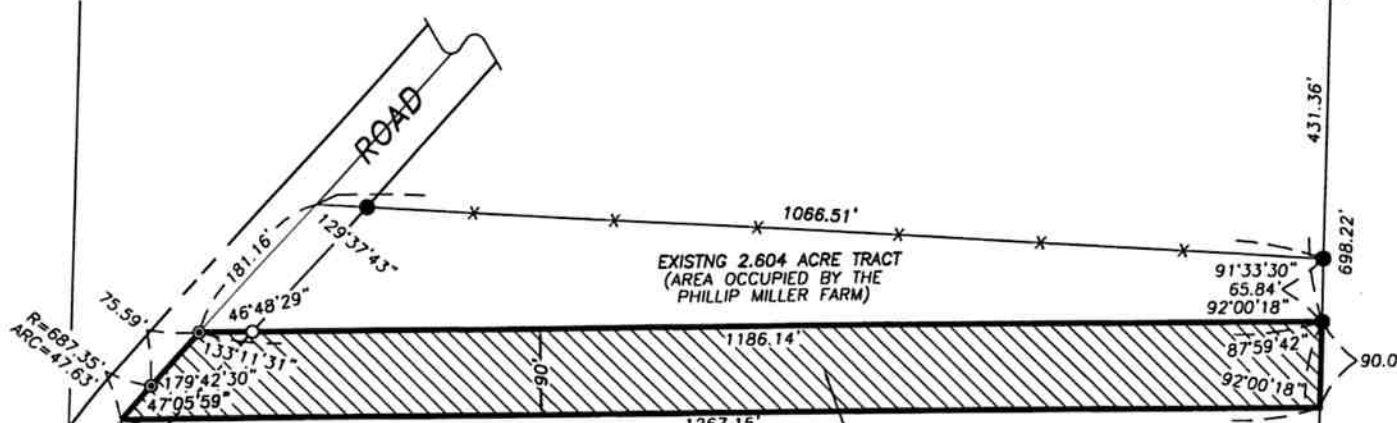

0 100' 200'

SCALE: 1"=200'

LOWDEN